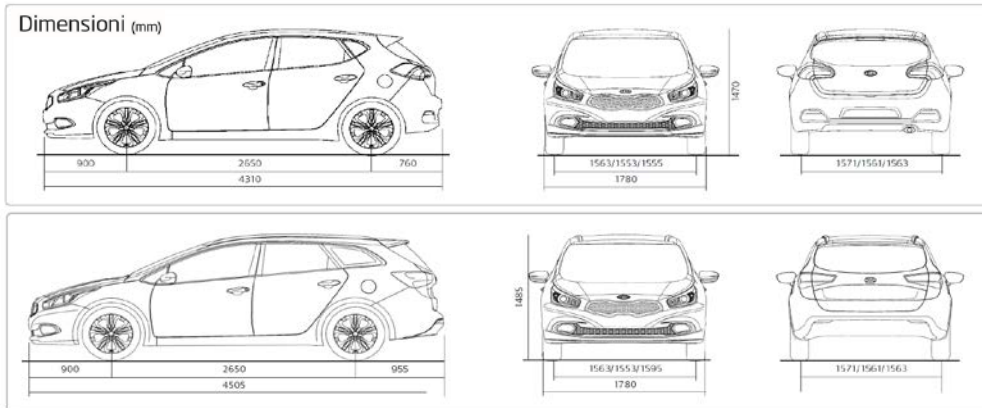

EcoDynamics pack sistema Stop & Go pneumatici a basso rotolamento cerchi in acciaio da 15" con pneumatici 195 / 65R15 (n.d. con: cambio automatico, tetto Panorama, e Techno Pack)	€350	€350	/	/	/	€350	€350	€350	€350	/	
Drive pack sensori di parcheggio posteriori vetri posteriori oscurati cruise control con Flex Steer con comandi al volante	€500	/	€500	/	/	€500	/	€500	/	/	PACK
Techno pack lane departure warning system vision pack (sensore pioggia + retrovisore interno elettrocromatico) supervision cluster, freno a mano elettrico smart parking smart key + start button retrovisori esterni ripiegabili con indicatori di direzione integrati	/	€2.000	/	€2.000	€2.000	/	€2.000	/	€2.000	€2.000	

Vernice Trace Red (codice: FRD)	di serie										VERNICI
Vernice White Soul (codice: WD)	€ 250										
Vernice metallizzata o perlata (codice: 9S, AA3, DSU, JSN, JSU, ESB, 1K)	€ 550										

Il prezzo chiavi in mano si intende IVA 21% e messa su strada (567€) incluse. Il prezzo degli optional si intende IVA 21% inclusa.

*In vigore dal 02 Aprile 2013