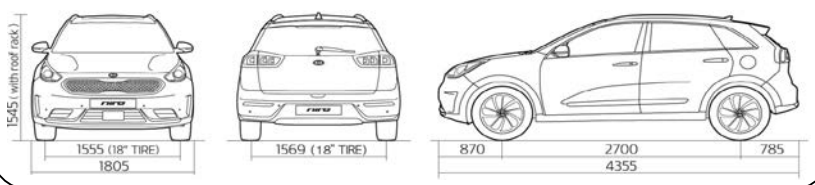

1100 HP
1.6 GDI DCT

Listini 2016*

(dati riferiti alla versione 5 Porte)

Listino IVA e messa su strada incluse	€ 27.000	PREZZI
Listino IVA e messa su strada escluse	€ 21.660	
Potenza combinata sistema ibrido (KW/CV)	104/141	CARATTERISTICHE TECNICHE
Consumo combinato (l/100 km)	3,8 / 4,4	
Emissioni CO2 (g/km)	88 / 101	
Classe emissioni	EURO 6	
Advanced Driving Assistance pack - Autonomous Emergency Braking - Smart Cruise Control - Smart Key	€ 1.000	PACK
Remote Assistant con 2 anni di servizi inclusi	€ 250	
ECO Pack - Cerchi in lega 16"	Gratuito	
Vernice Temptation Red (Codice: K3R)	di serie	VERNICE
Vernice White Soul (Codice: UD)	€ 300	
Vernice Metallizzata o Perlata (Codice: SWT, ABP, B4U, C3U, ABT)	€ 600	

Dimensioni (mm)

In vigore dal 06/09/2016

KIA MOTORS COMPANY ITALY s.r.l. - Via Gallarate 184 - 20151 Milano - Tel. 02/33.48.21