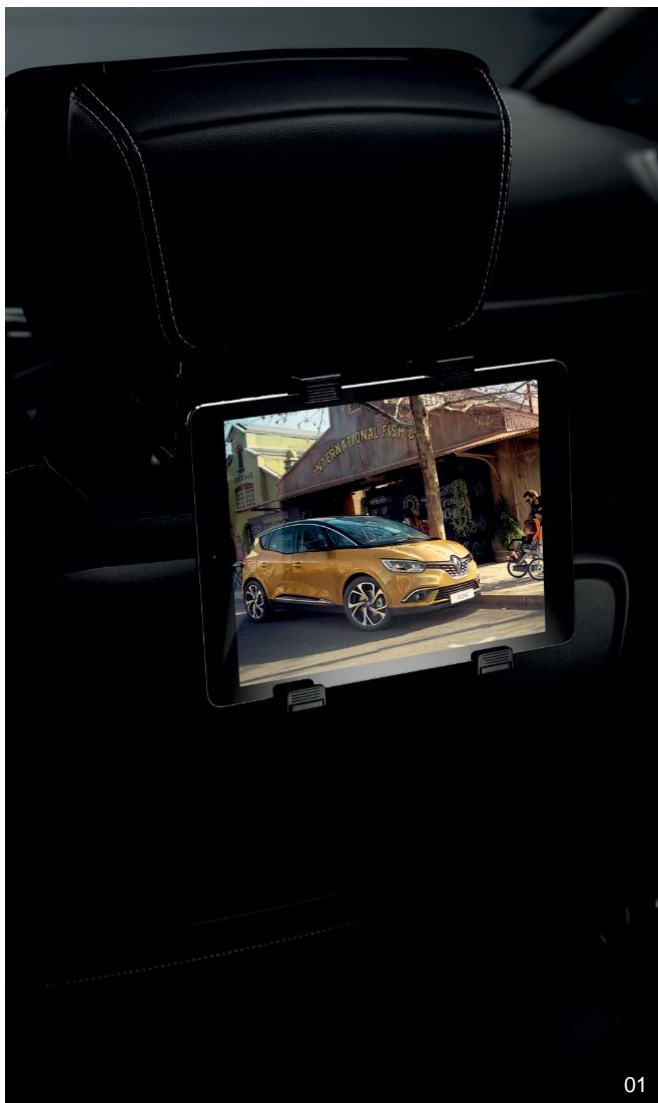

Esperienze multimediali

Video

01 Supporto tablet (7"-10")

Divertimento e intrattenimento durante i lunghi viaggi! Facile da collegare a un poggiatesta, permette ai passeggeri posteriori di visualizzare comodamente i contenuti di un touch pad.

77 11 574 991