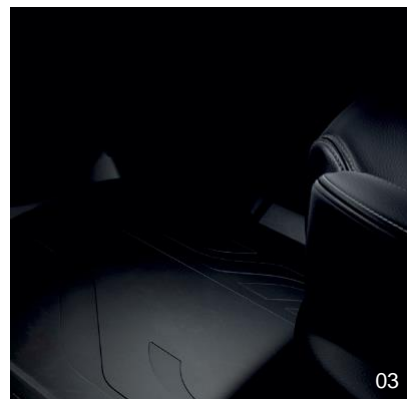

Protezione quotidiana

Tappetini

Un tocco di protezione supplementare al vostro veicolo! Su misura e personalizzati i tappetini originali Renault garantiscono il massimo livello di qualità, sicurezza e durata nel tempo. Si installano rapidamente tramite le clip di sicurezza.

Ogni confezione contiene 4 tappetini, garantendo una protezione ottimale del suolo del pozzetto. E per proteggere in modo durevole il bagagliaio, optate per la moquette bagagliaio reversibile.

01 Tappeto bagagliaio reversibile

Alta qualità e di facile manutenzione, diventa ultra pratico nella vita quotidiana.

Reversibile, in tessuto e gomma, è adatto per qualsiasi tipo di utilizzo.

82 01 635 269 (SCENIC)

02 Tappetini tessili Premium

Concedetevi il piacere dei materiali di alta qualità.

Tappetini con una esclusiva finitura con treccia e ricami in color carbonio.

82 01 635 268

03 Tappetini in gomma con bordo alto

Impermeabili e molto facili da mantenere, assicurano una protezione totale del pavimento.

82 01 618 022 (SCENIC)

82 01 626 111 (Grand SCENIC)