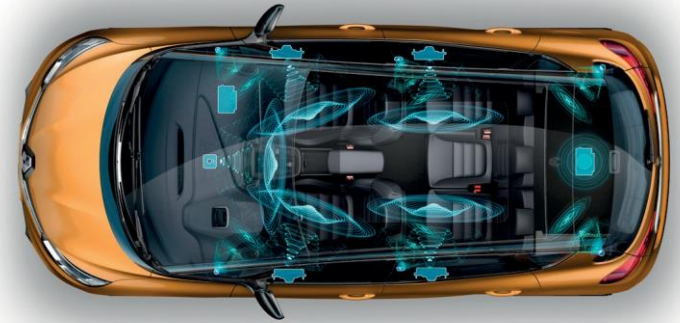

Audio

01 Pack altoparlanti Focal Music Premium 6.1

Alta fedeltà del suono per un ascolto Premium!
Questa confezione da 6 altoparlanti e un subwoofer
per un totale di 400W è il sistema audio di bordo di
riferimento. Finezza, chiarezza e potenza ...

Il massimo piacere di ascolto per il ritmo dei vostri
viaggi!

77 11 579 537

01