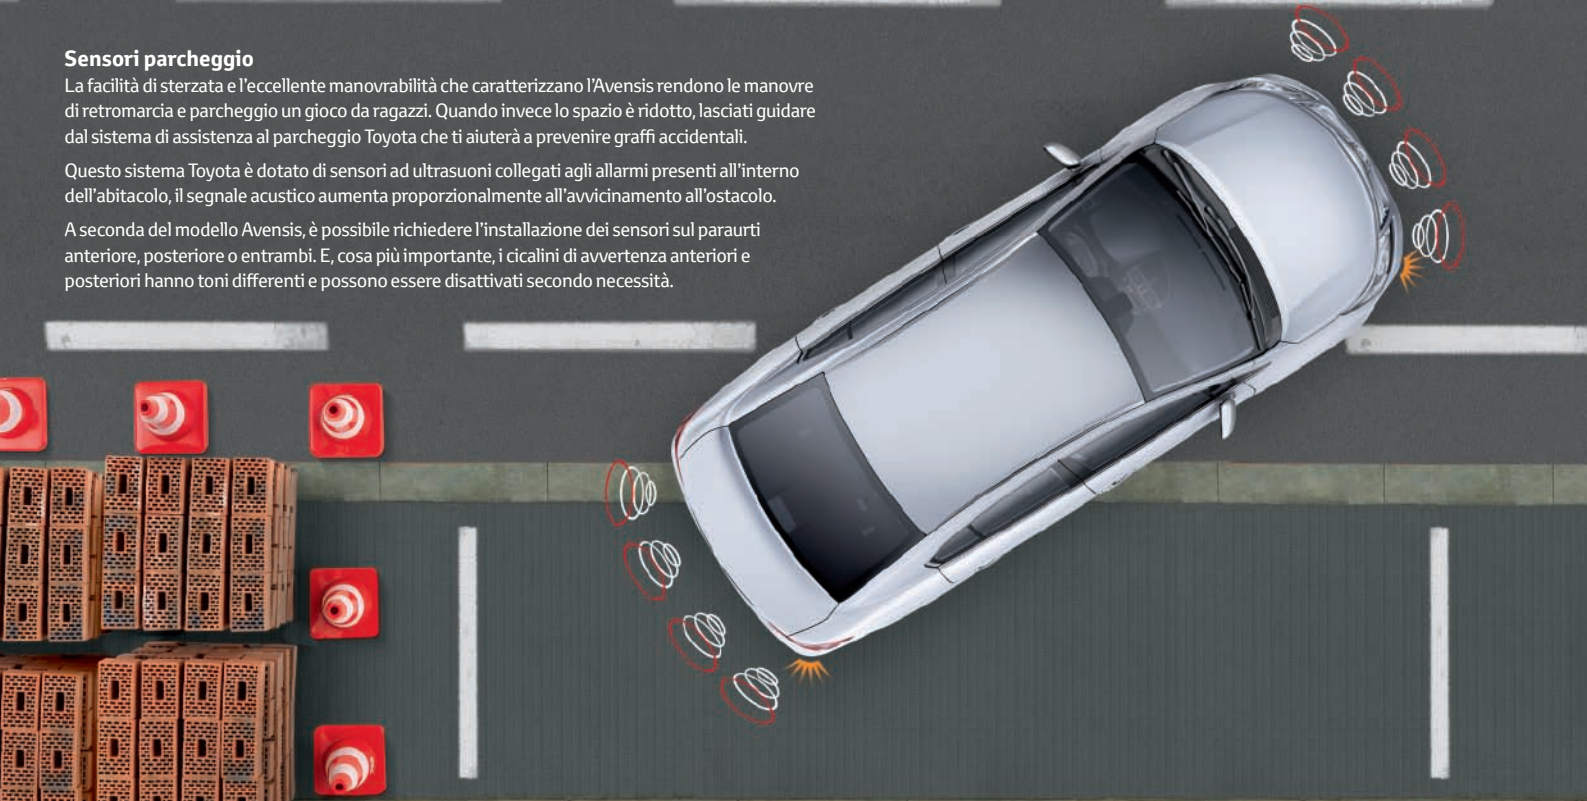

Sensori parcheggio

La facilità di sterzata e l'eccellente manovrabilità che caratterizzano l'Avensis rendono le manovre di retromarcia e parcheggio un gioco da ragazzi. Quando invece lo spazio è ridotto, lasciati guidare dal sistema di assistenza al parcheggio Toyota che ti aiuterà a prevenire graffi accidentali.

Questo sistema Toyota è dotato di sensori ad ultrasuoni collegati agli allarmi presenti all'interno dell'abitacolo, il segnale acustico aumenta proporzionalmente all'avvicinamento all'ostacolo.

A seconda del modello Avensis, è possibile richiedere l'installazione dei sensori sul paraurti anteriore, posteriore o entrambi. E, cosa più importante, i cicalini di avvertenza anteriori e posteriori hanno toni differenti e possono essere disattivati secondo necessità.