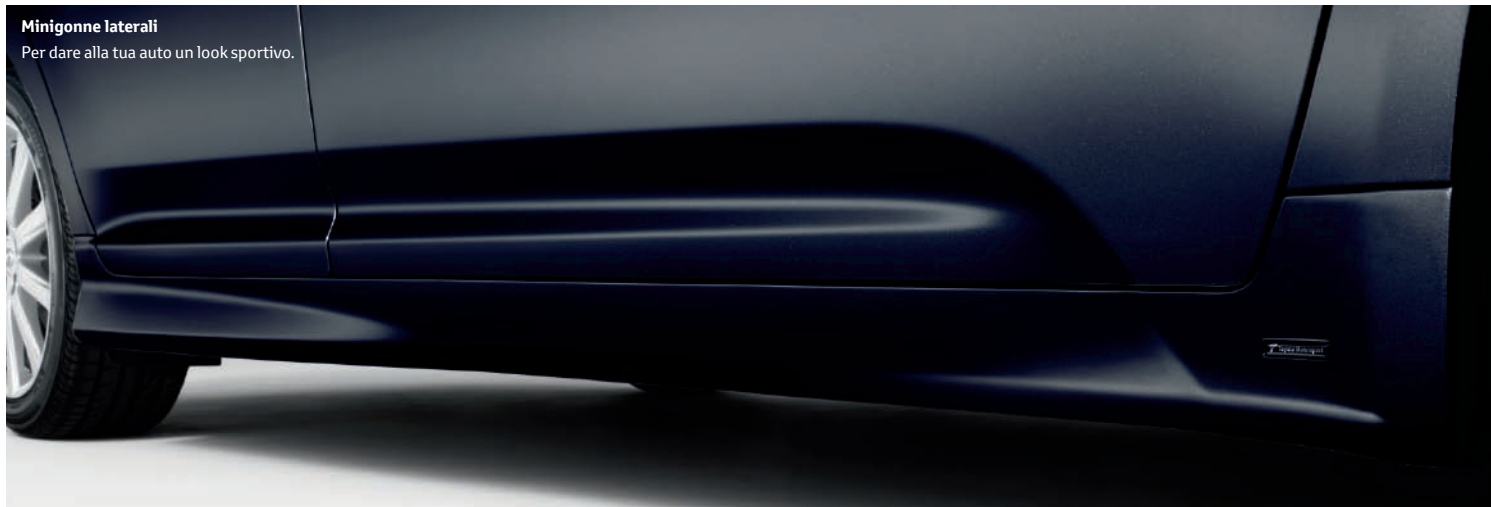

Minigonne laterali

Per dare alla tua auto un look sportivo.

Minigonna posteriore (Wagon)

Avvolge elegantemente il terminale di scarico per un assetto ribassato.