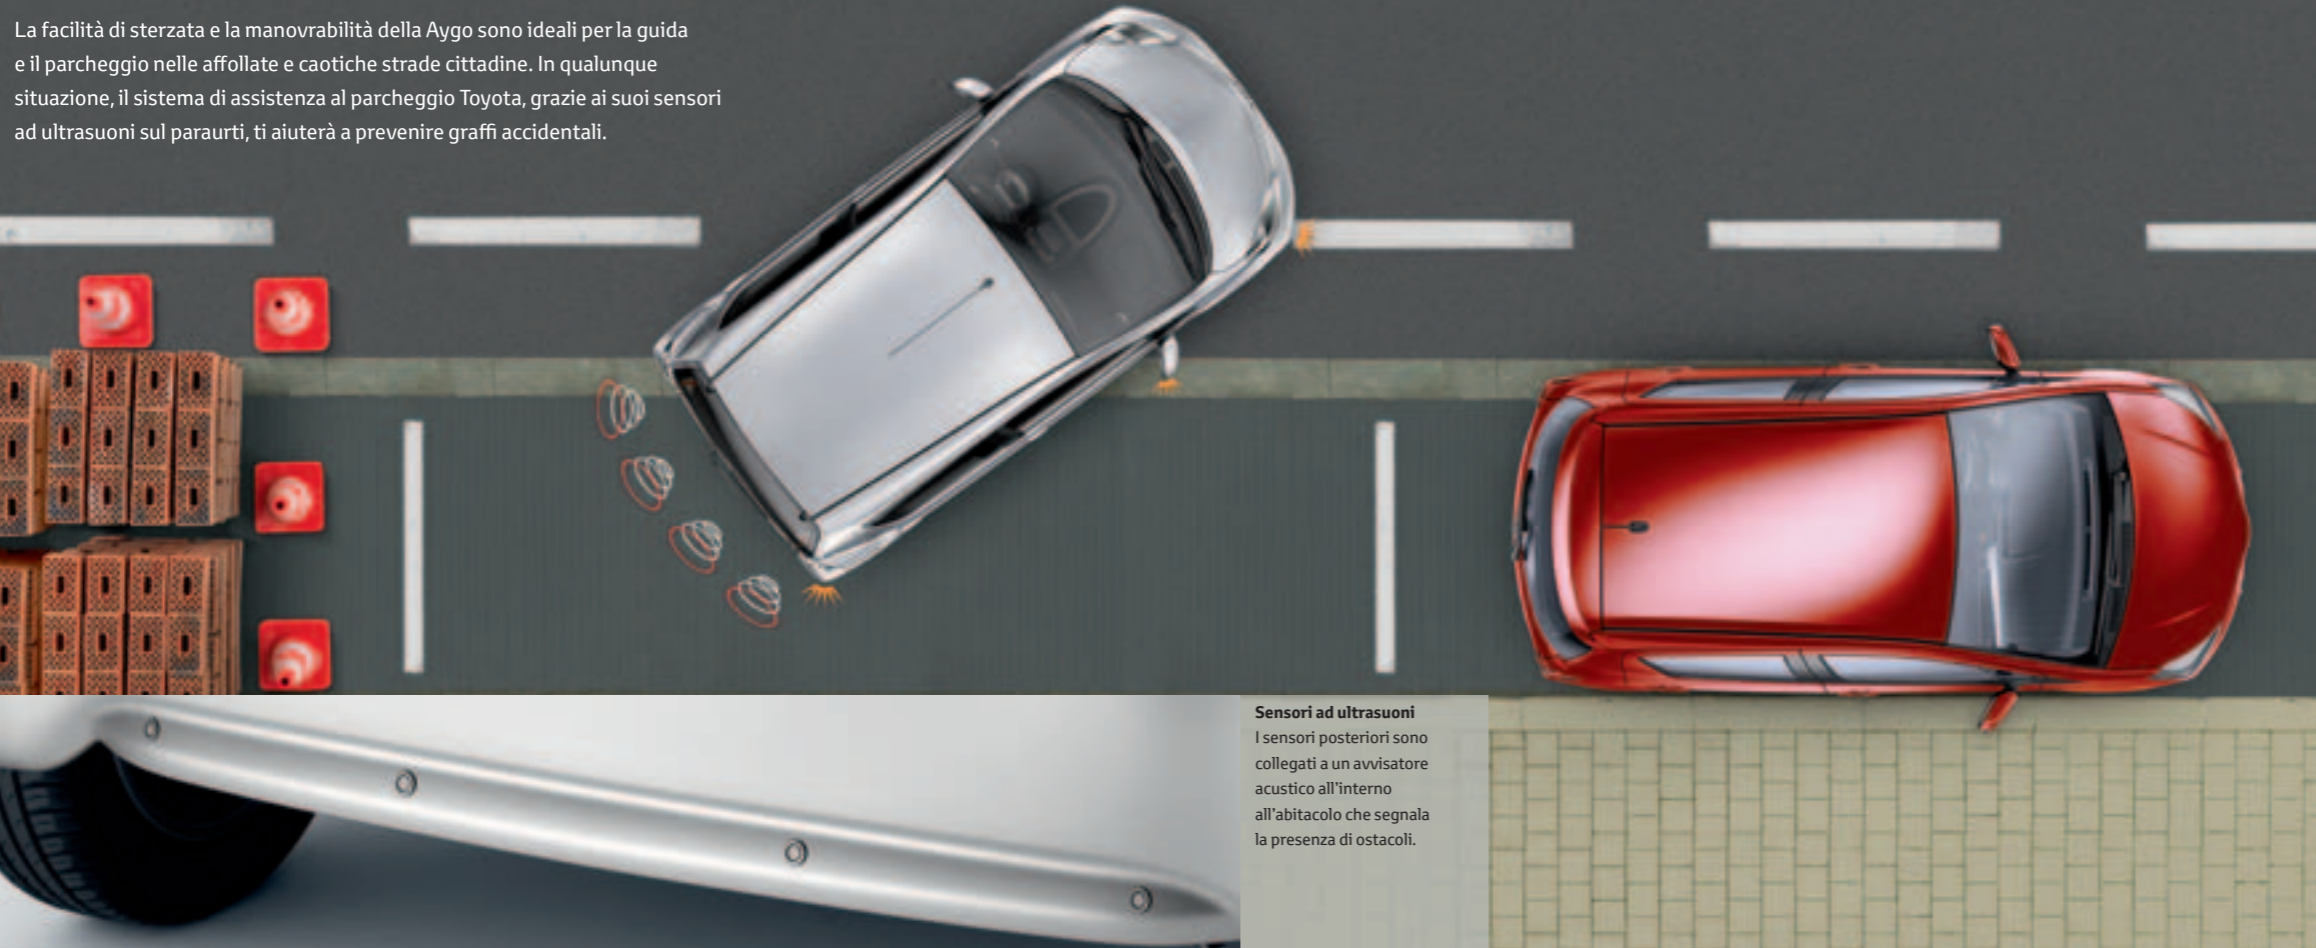

Comandi vocali

Il navigatore TomTom® Connect consente una guida ancora più sicura grazie alle istruzioni vocali che ti permettono di mantenere lo sguardo fisso sulla strada. Le indicazioni includono i nomi delle strade per maggiore chiarezza.

*Fare riferimento al sito TomTom® per i dettagli contrattuali.

Piena di risorse

La facilità di sterzata e la manovrabilità della Aygo sono ideali per la guida e il parcheggio nelle affollate e caotiche strade cittadine. In qualunque situazione, il sistema di assistenza al parcheggio Toyota, grazie ai suoi sensori ad ultrasuoni sul paraurti, ti aiuterà a prevenire graffi accidentali.