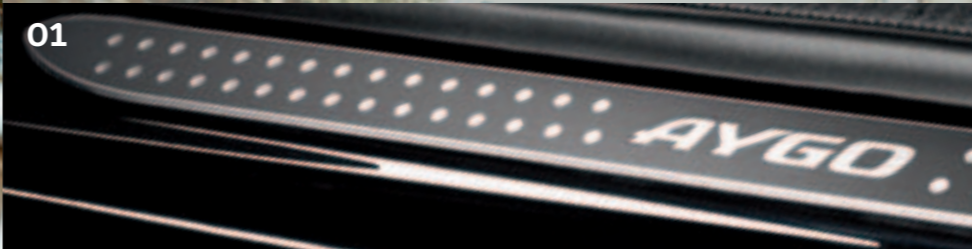

Design

La tua auto, il tuo stile, le tue scelte. Gli accessori Toyota parlano di te e disegnano il tuo modo di essere. In una Aygo la tua firma è ovunque.

Copertura plancia nera

Finitura in nero brillante per uno stile immediato.

Copertura plancia alluminio

Per un elegante impatto metallizzato.

Copertura plancia arancione con inserti neri

Design sportivo in arancione e nero.

Contagiri

Con cornice grigia.

Bocchette di ventilazione - blu

Evidenziate da un colore blu ghiaccio dinamico.

Bocchette di ventilazione - rosse

Finitura rosso acceso per il massimo impatto visivo.

01. Battitacco

Protegge la vernice della soglia delle porte da graffi accidentali. Disponibile per porte anteriori e posteriori. A scelta tra alluminio naturale, alluminio verniciato nero o policarbonato nero.

01

01

02. Sportello vano portaoggetti

Mantiene i tuoi oggetti personali nascosti alla vista.

03. Portacenere

Dotato di sportellino con chiusura a scatto per un abitacolo privo di odori.