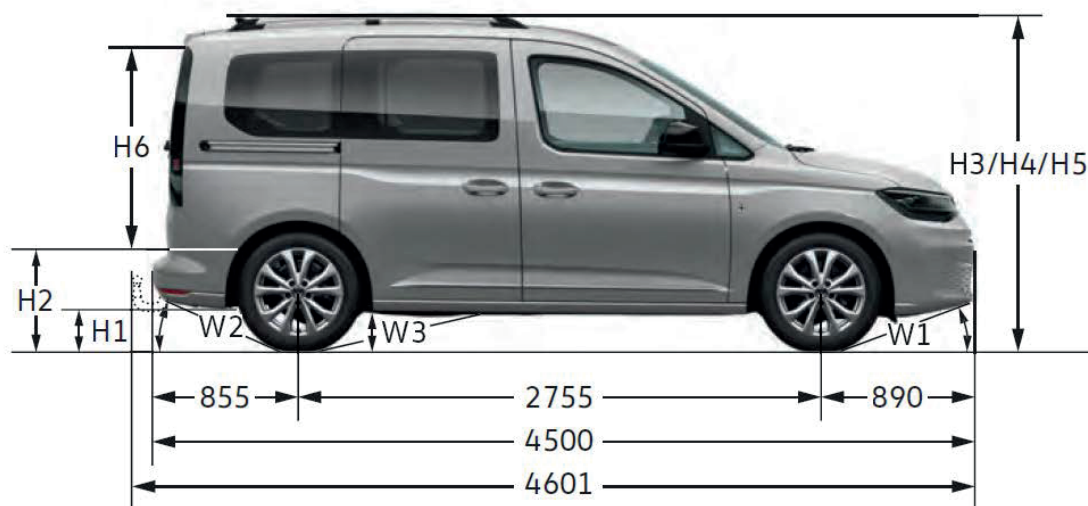

# Misure principali - Caddy Kombi

## Dimensioni esterne (mm)

	Kombi	Kombi Maxi
Lunghezza senza / con gancio traino	4.500	4.853
Larghezza	1.614	1.614
Larghezza inclusi specchietti retrovisori	2.100	2.100
Altezza/con mancorrenti/con antenna	1.819/1.853/1.856	1.819/1.853/1.856
Passo	2.755	2.970

## Dimensioni interne

Larghezza vano di carico	1.230 / 1.614	1.230 / 1.614
Altezza vano di carico	1.200	1.200
Capacità del vano di carico dietro la 1a/2a/3a fila di sedili (l)	2.556/1.213/191	n.d.
Lunghezza del vano di carico dietro la 1a/2a/3a fila di sedili (mm)	1.193/1.100/317	n.d.

## Diametro di sterzata

Diametro di sterzata	11,4 m	12,1 m
----------------------	--------	--------