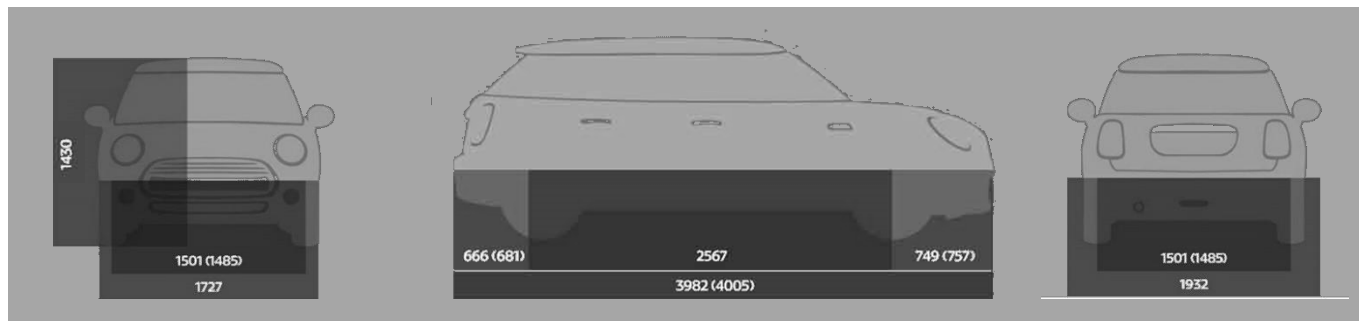

MINI 5 PORTE.