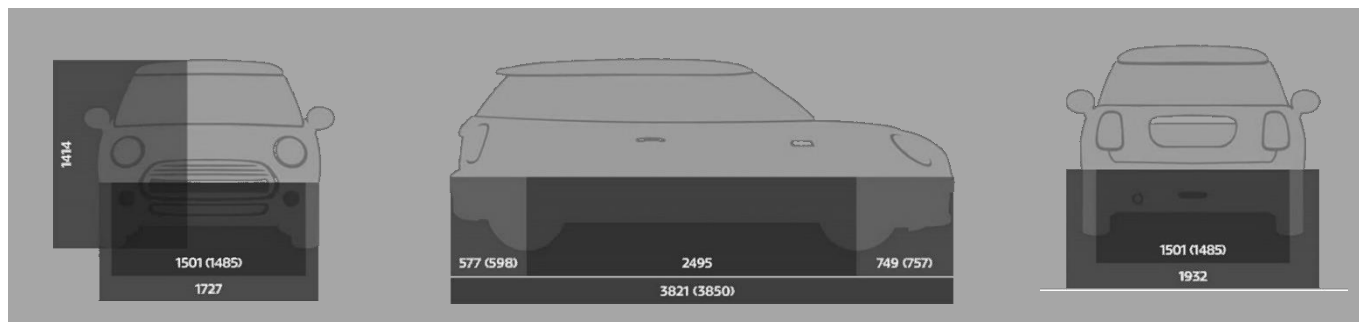

MINI 3 PORTE 60 YEARS.
MINI 5 PORTE 60 YEARS.
DIMENSIONI.

MINI 3 PORTE.