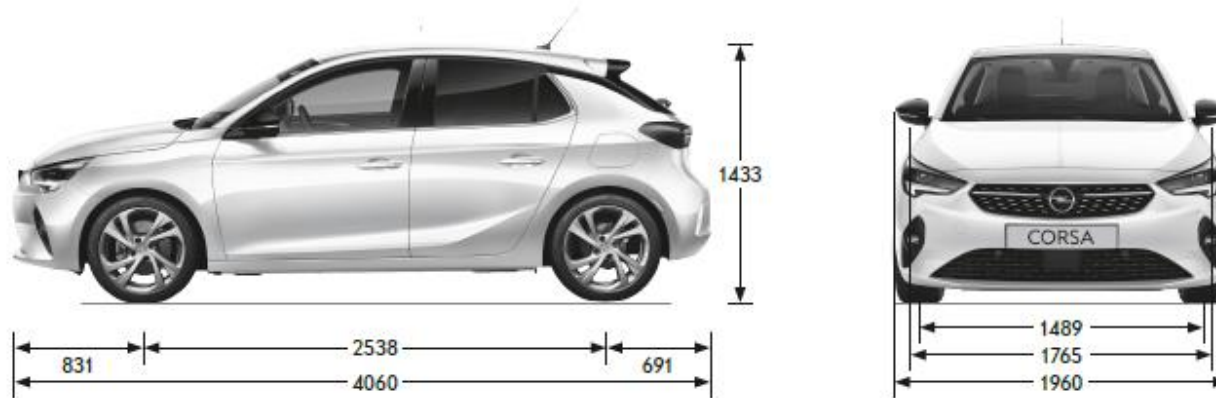

¹ Metallizzato

*Non con Tetto nero 22T

NUOVA CORSA – INTERNI

CORSA / (e-) EDITION

(e-) GS LINE

(e-) ELEGANCE

NUOVA CORSA – SPECIFICHE TECNICHE

All dimensions in mm