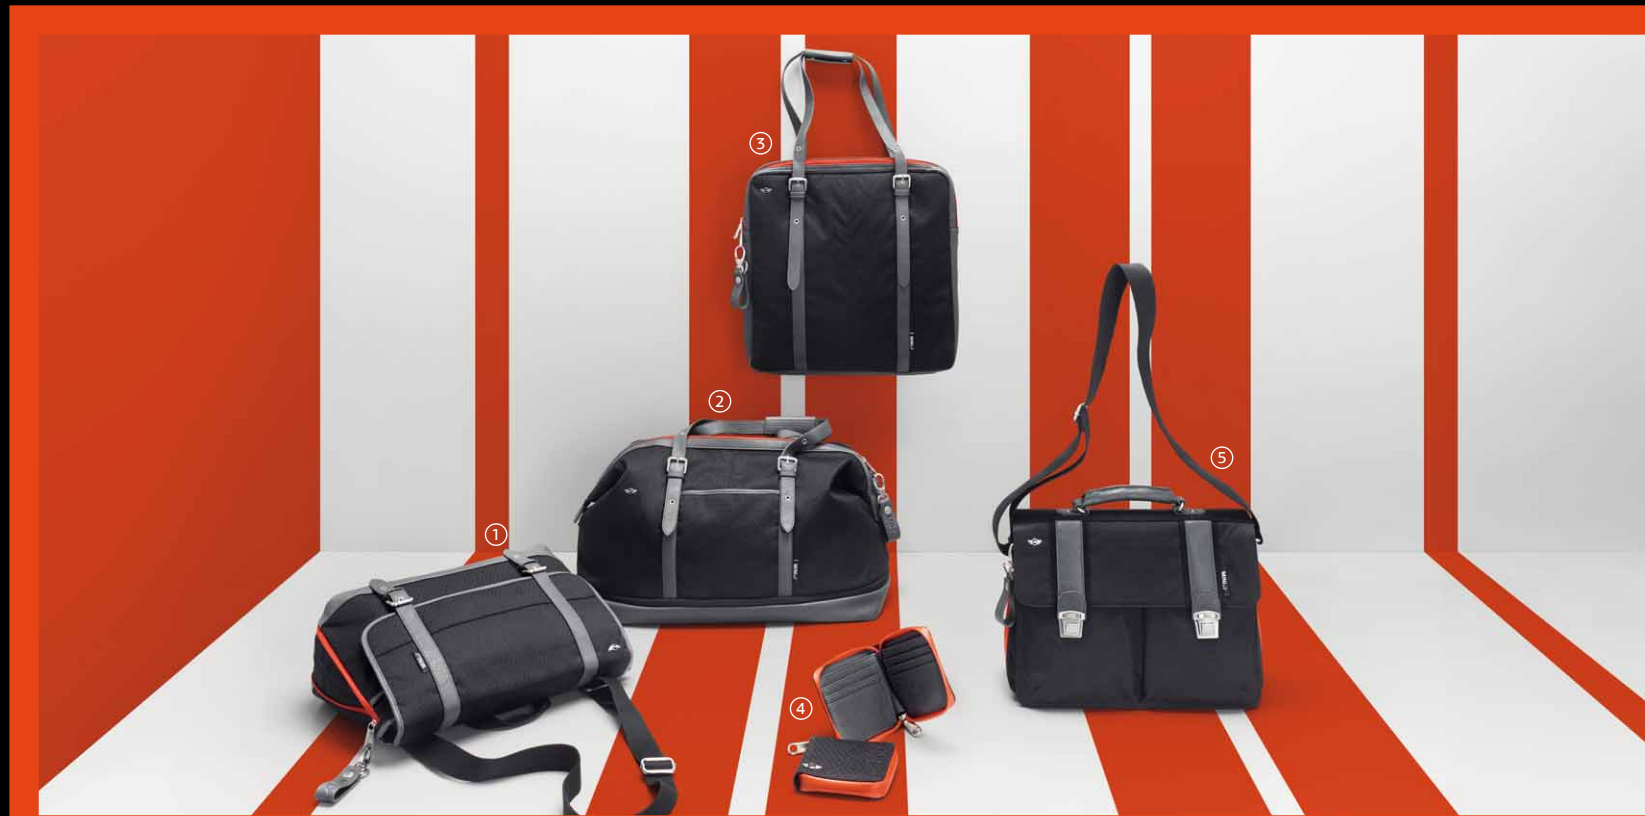

MINI WORDMARK TOWEL

Asciugamano da spiaggia molto morbido in velluto. 100% cotone. Berry - nero. 160 cm x 100 cm.

80 23 2 294 756
39,50 €

1 MINI BY PUMA SHOULDER BAG

Separa il lavoro e la vita privata, grazie al grande spazio disponibile e allo scomparto del notebook separato. Ha un robusto design RIPSTOP ed è estensibile. 66% poliestere, 34% PU. Grigio - orange.