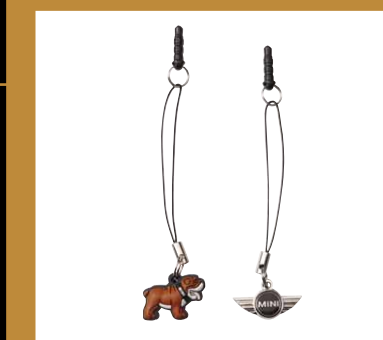

80 28 2 318 607
5,00 €

④ **MINI BULLDOG, BIG**

Il migliore amico di chi guida la MINI è ora disponibile con fazzolettone nero e collare con scritta MINI. Peluche. 48 cm (L) x 32 cm (H) x 24 cm (B).

80 23 2 345 770
47,00 €

⑤ **CUSCINI IN PELUCHE BULLDOG.**

Morbidi e teneri con pregiato riporto raffigurante cani bulldog. Peluche. Dimensioni: 40 cm x 25 cm.

80 23 2 151 557
24,50 €

○ **MINI USB STICK, BULLDOG**

Penna USB con look bulldog. Capacità memoria: 8 GB. Compreso lanyard MINI.

80 23 2 212 802
20,00 €

○ **MINI MOBILE PHONE STRAPS**

Accessorio MINI per smartphone: bulldog tridimensionale in gomma e logo MINI Wing in metallo. 7 cm x 5 cm x 0,5 cm.

80 28 2 345 769
6,00 €

○ **MINI SCREEN SHIELD WIPERS**

Tre piccoli panni in microfibra per smartphone con disegni MINI. In un attimo si aprono, puliscono e tutto è più chiaro.

80 28 2 318 613
6,00 €

○ **MINI BULLDOG KEY CHAIN**

Anello portachiavi in metallo con pendente a forma di bulldog. Argento sterling rivestito. 3 cm x 2 cm.