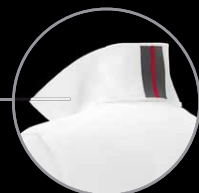

MEN'S JCW RACING ACADEMY POLO

Con colletto a costine e stampa dello stemma davanti a sinistra. 100% cotone. Bianco. Regular fit.

S-XXL/80 12 2 294 767-771
42,50 €