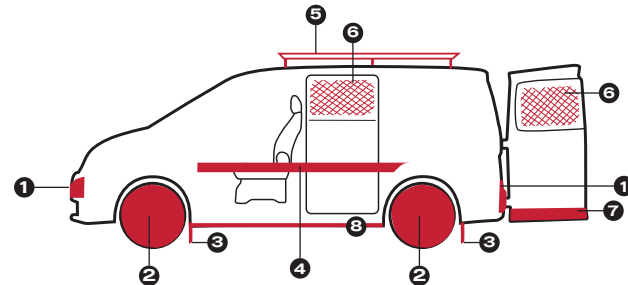

1/ CERCHI IN LEGA DA 14"⁽⁰⁹⁾ Un accessorio elegante e raffinato.

2/ COPRIRUOTA DA 14"⁽¹⁰⁾ Elegante ed economico.

3/ SET DI DADI AUTOBLOCCANTI⁽¹¹⁾ Servono a proteggere i cerchi in lega da possibili furti.

4/ MODANATURE LATERALI⁽³⁹⁾ E BARRA LATERALE⁽⁴⁵⁾ Offrono protezione ed un tocco di stile in più al tuo NV200.

5/ PARASPRUZZI⁽⁴²⁾ Robusti e resistenti. Sono disponibili per le ruote anteriori e posteriori.

6&7/ PROTEZIONE ANGOLARE PARAURTI ANTERIORE E POSTERIORE⁽³⁸⁾ Una efficace e utile difesa da eventuali urti, soprattutto in fase di parcheggio e su strade trafficate. Sono compatibili con i sensori di parcheggio anteriori e posteriori.